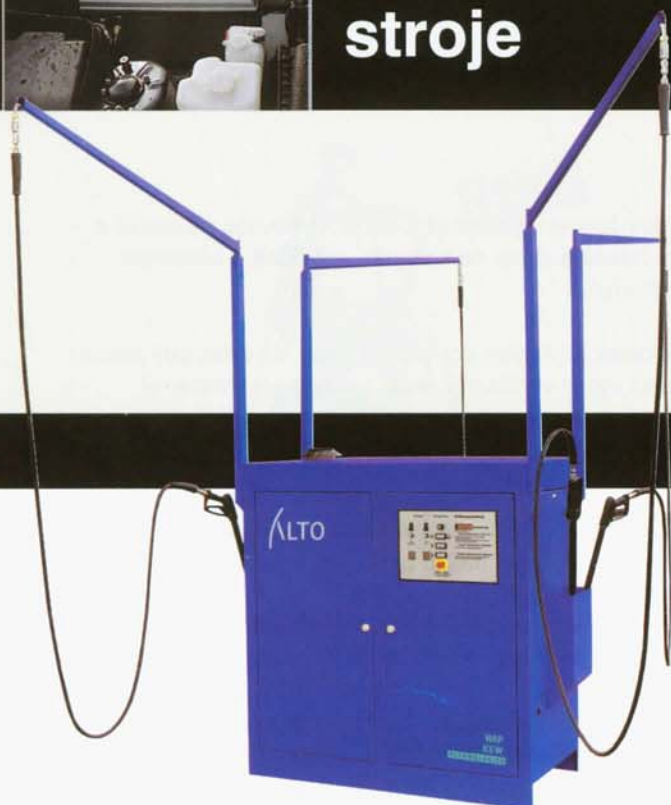

Samoobslužné vysokotlaké stroje

ALTO®

Příslušenství od str. 100

Wap
KEW
TECHNOLOGIES

← WASH DUO