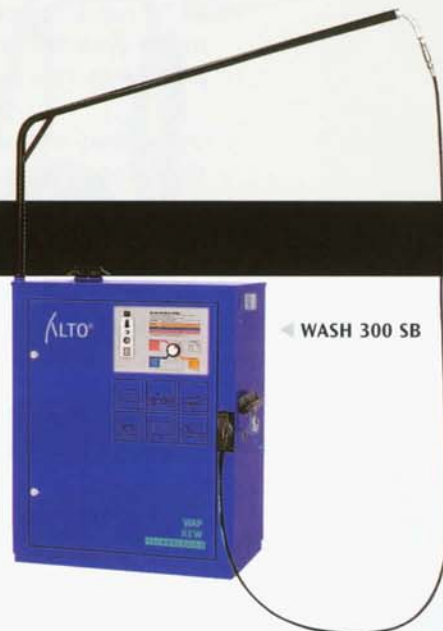

ALTO SB STATION

- Vysoký sací výkon
- Vysoký podtlak

ALTO SB TANDEM

- Vysoký sací výkon
- Vysoký podtlak
- Malá náročnost na prostor, velká výnosnost

Technická data:

		ALTO SB STATION MARATHON	ALTO SB TANDEM MARATHON	ALTO SB STATION	ALTO SB TANDEM
Množství vzduchu	l/min	4200	2 x 4200	4000	2 x 4000
Podtlak	mbar	250	2 x 250	235	2 x 235
El. příkon	Pmax W	1500	2 x 1500	1700	2 x 1700
	PIEC W	1200	2 x 1200	1400	2 x 1400
El. síť	V/~/Hz	230/1~/50-60	230/1~/50-60	230/1~/50-60	230/1~/50-60
Objem jímky	l	30	2 x 30	30	2 x 30
Rozměry d x š x v	mm	822 x 546 x 2034	1183 x 546 x 2034	822 x 546 x 2034	1183 x 546 x 2034
Hmotnost	kg	90	115	90	115

Samoobslužné vysokotlaké stroje

ALTO®

Příslušenství od str. 100

Wap
KEW
TECHNOLOGIES

← WASH DUO

← WASH 300 SB

Samoobslužné

ALTO WASH DUO